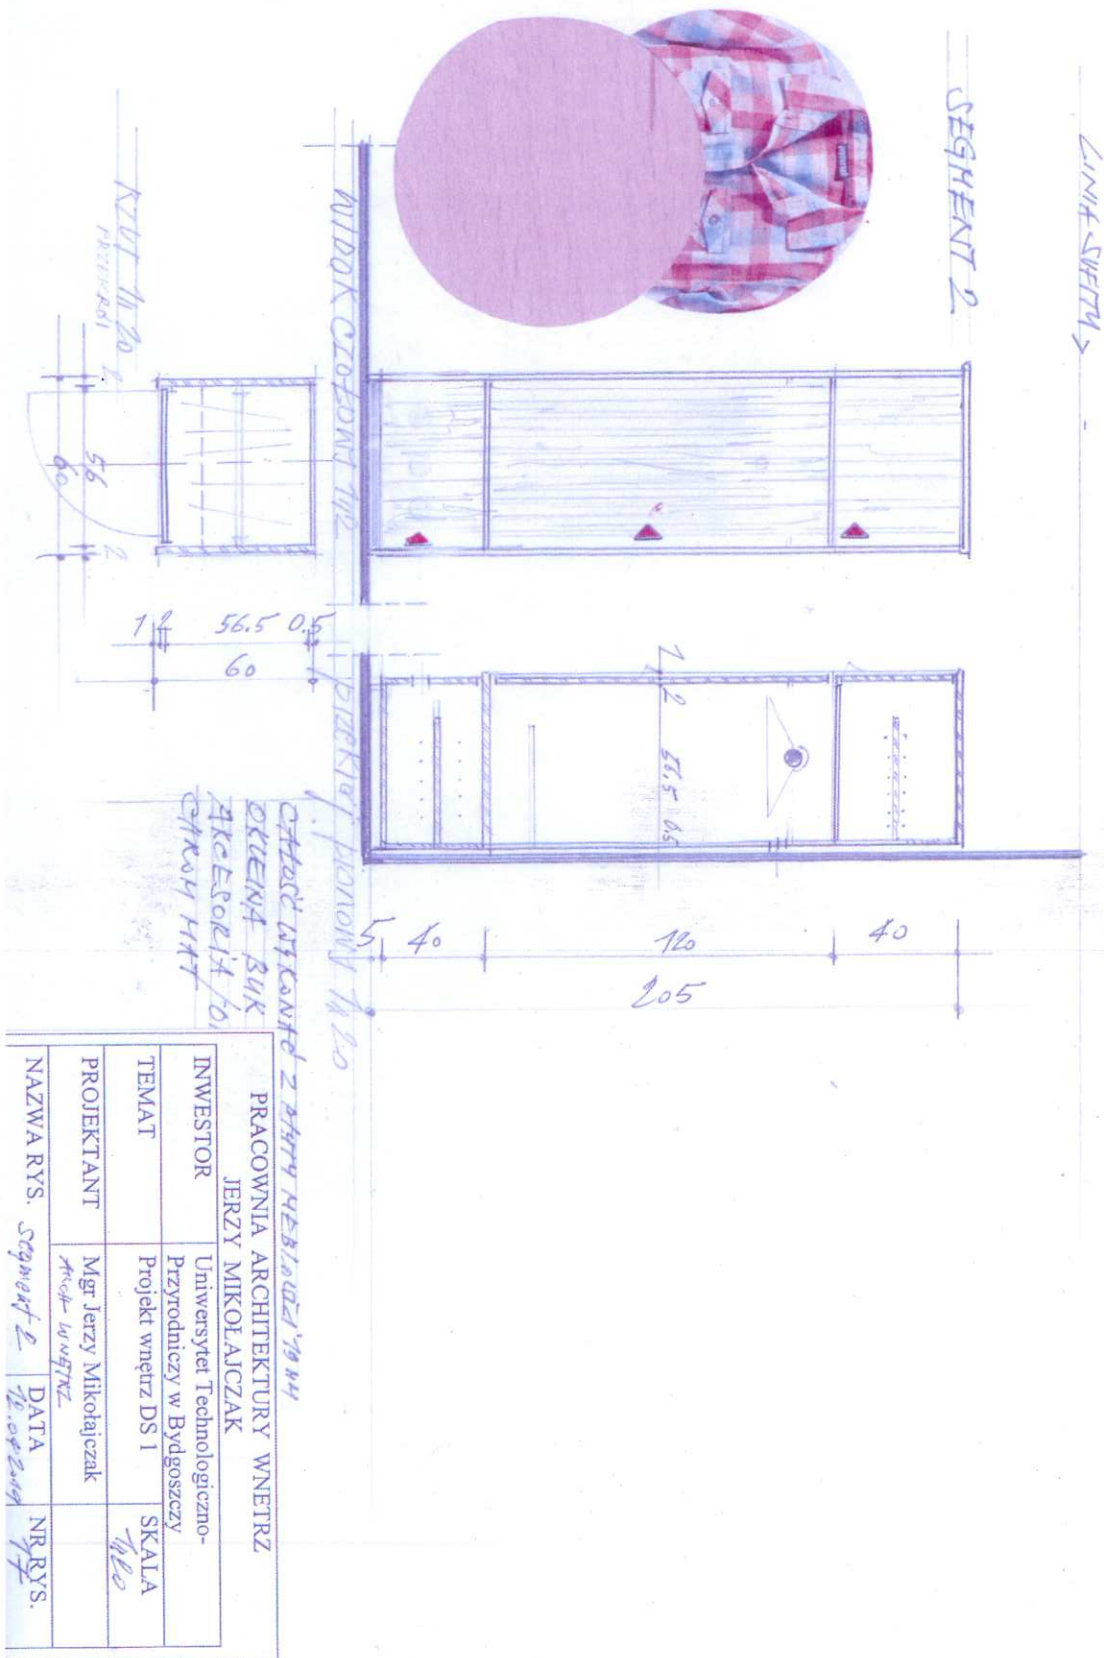

Szafa 1 drzwiowa – 61 kpl.

CZĘŚĆ WYKONANA Z PRACY REZERWOWANEJ 19.11.11
 OKLEINA BUK
 AKCESORIA / O
 CZĘŚCI MAT

INWESTOR		PRACOWNIA ARCHITEKTURY WNETRZ JERZY MIKOŁAJCZAK	
TEMAT		Uniwersytet Technologiczno-Przyrodniczy w Bydgoszczy Projekt wnętrza DS 1	
PROJEKTANT		Mgr Jerzy Mikołajczak Arch-uwaga	
NAZWA RYS.		Segment 2	NR RYS. 7/7
DATA		12.08.2012	